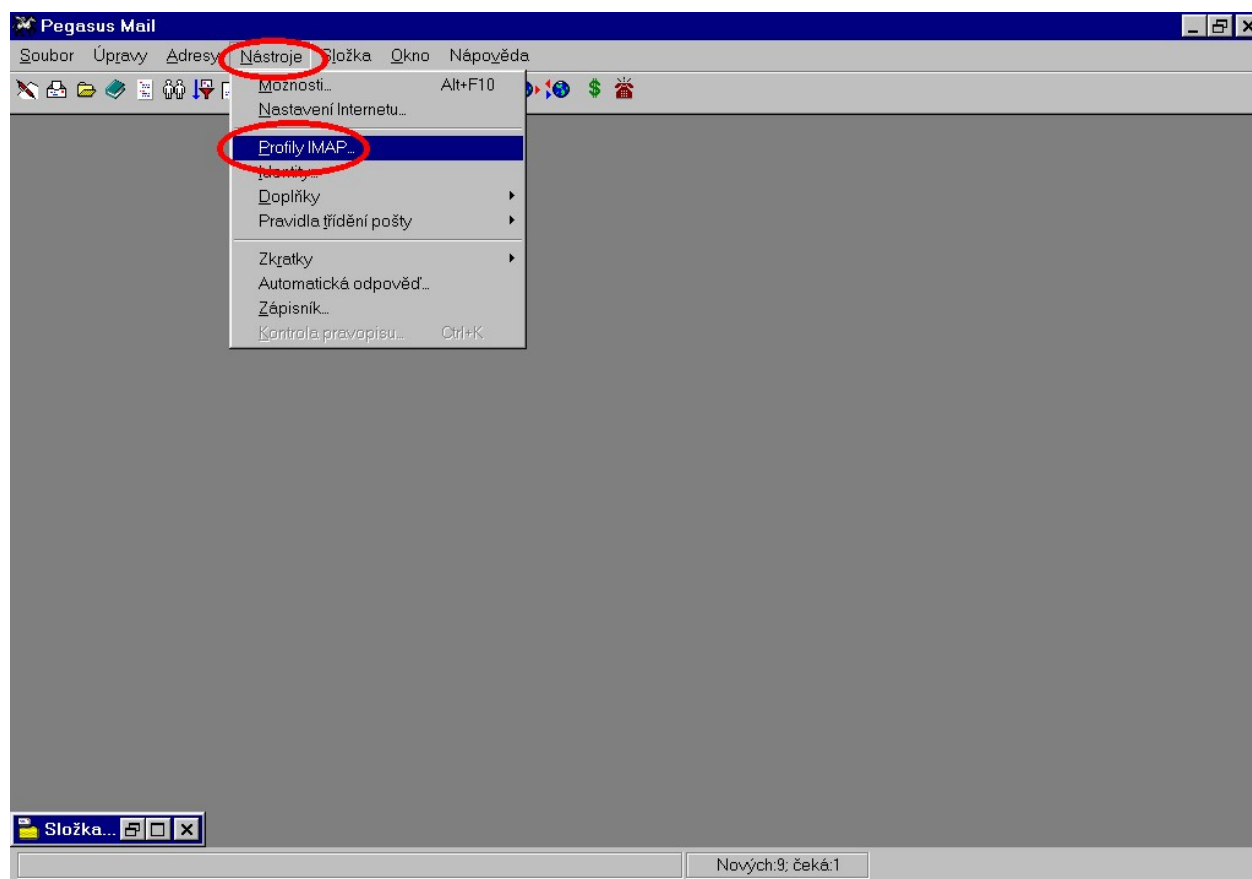

Pegasus Mail

Staré účty nerušte, ani neměňte jejich nastavení, nemohli byste číst starou poštu.

Potřebná nastavení:.

"Nový" RAPTOR účet:	
Enter a name for this definition	RAPTOR
Adresa serveru IMAP :	raptor.upol.cz
Login name:	kocic
Passw.:	*****
v Periodicky obnovovat INBOX každých 180 sec.	
v Vždy při startu připojovat tento profil	

Vše vám předvedeme na příkladu. Postupujte analogicky.

Účet nastavíme pomocí příkazů v menu Nástroje – profily IMAP