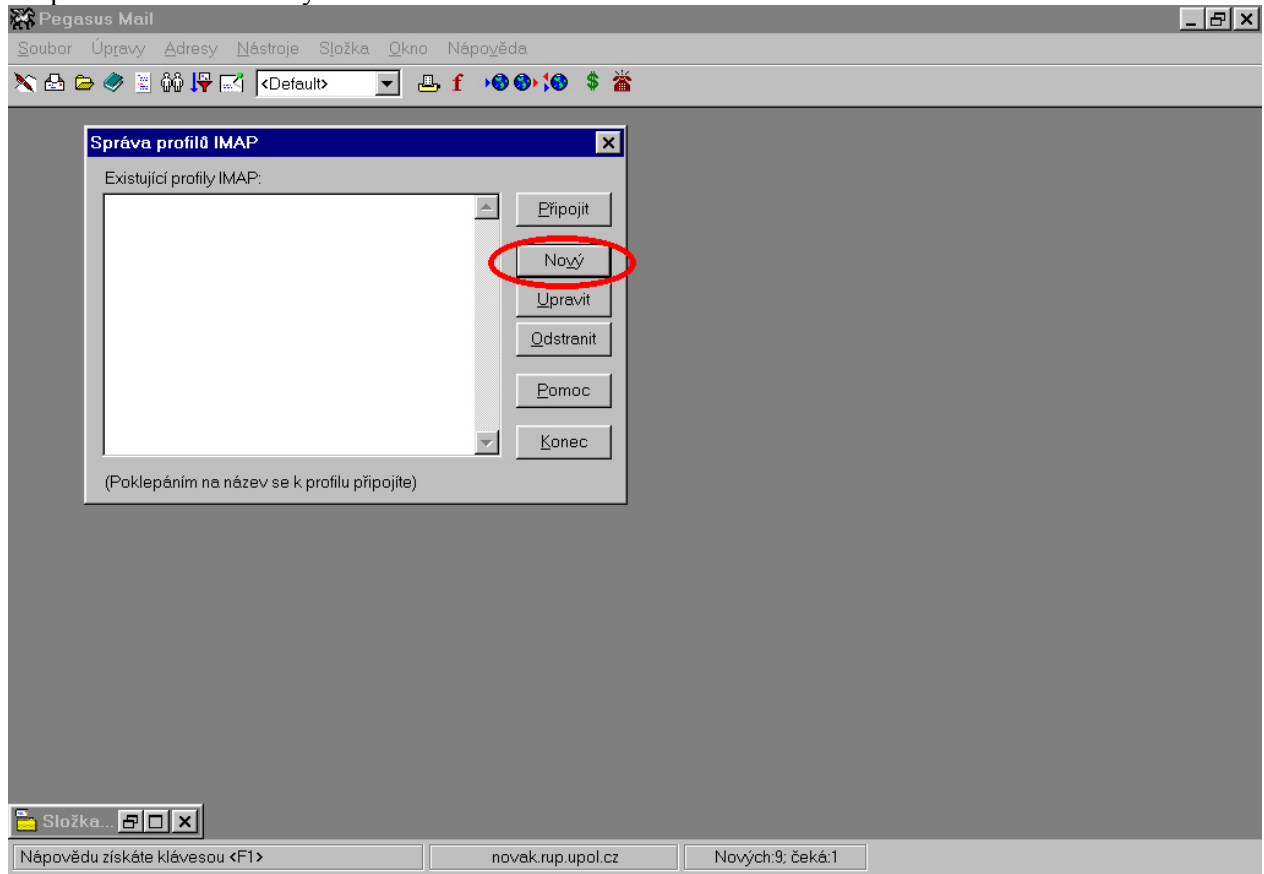

Klepněte na tlačítko Nový.