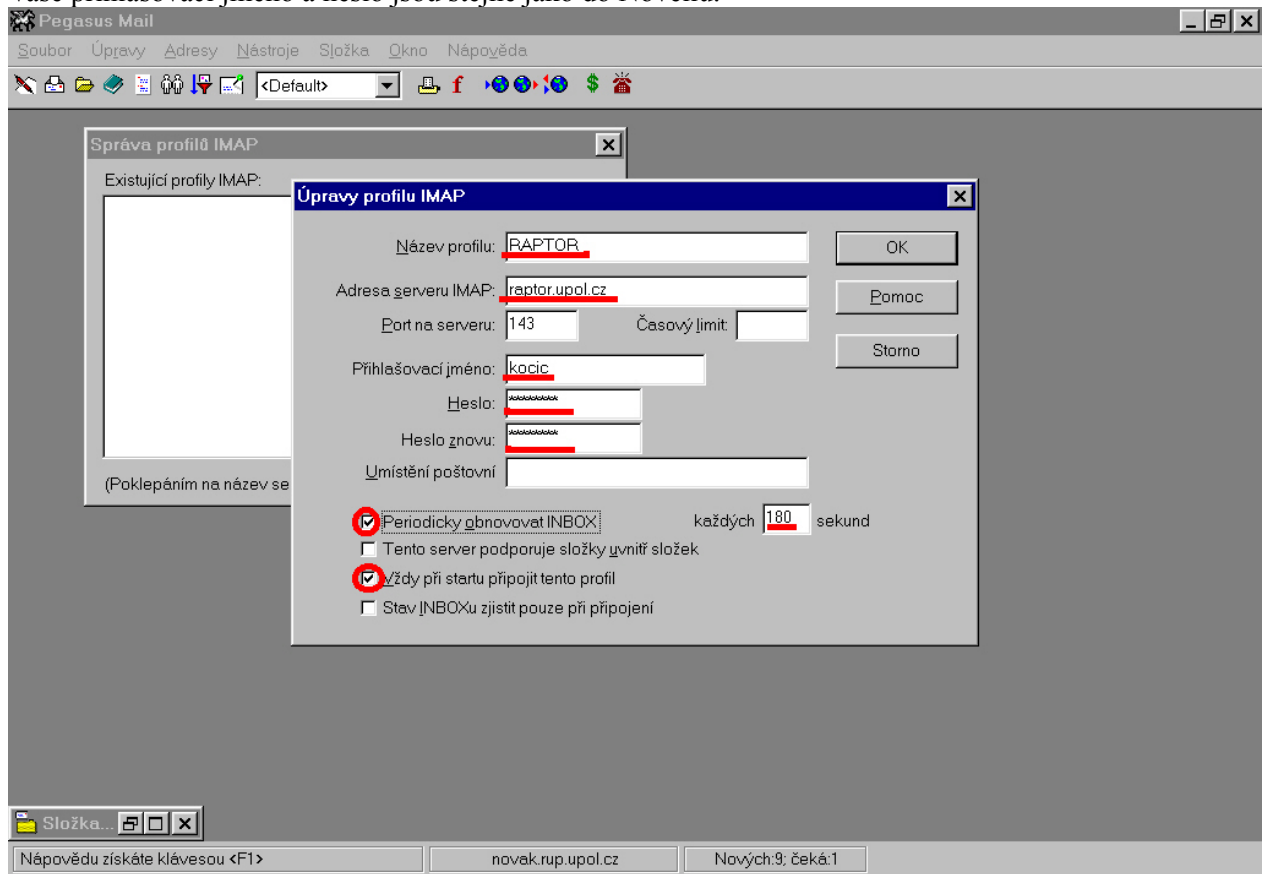

Vše vám předvedeme na příkladu. Postupujte analogicky.

Účet nastavíme pomocí příkazů v menu Nástroje – profily IMAP

Klepněte na tlačítko Nový.

Následující okno vyplňte podle obrázku.
Vaše přihlašovací jméno a heslo jsou stejné jako do Novellu.